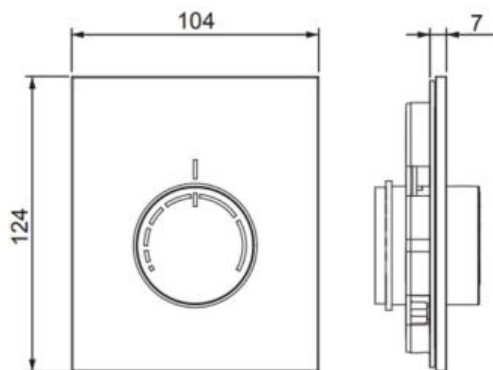

TECE Лицевая панель RTL box стекло чёрное 77470020

Характеристики

- Производитель: **TECE**
- Страна-производитель: **Германия**
- Материал: **стекло**
- Вариант: **стекло чёрное**
- Тип: **панель**

Комплектация

Актуальная и полная информация по продукту на сайте <https://tece-market.ru>