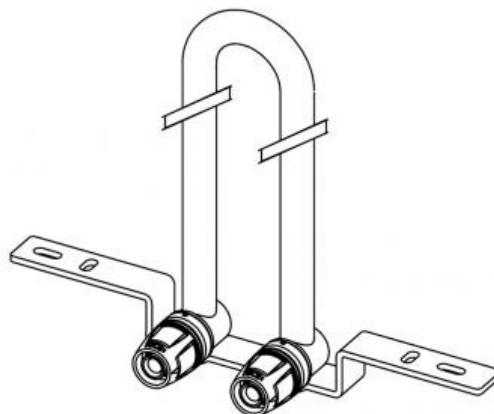

TECE Монтажный узел для подключения радиатора, настенный, никелированный 16 8740406

Характеристики

- Производитель: **TECE**
- Страна-производитель: **Германия**
- Вариант: **16**
- Тип фитинга: **монтажный узел**

Комплектация

Актуальная и полная информация по продукту на сайте <https://tece-market.ru>