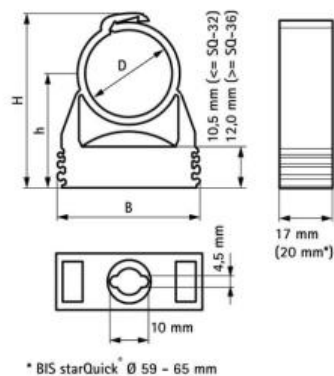

Walraven Хомут starQuick серый 16-20 мм 0854018

Характеристики

- Производитель: **Walraven**
- Страна-производитель: **Нидерланды**
- Материал: **полиамид**
- Особенности: **запатентованные боковые ребра, одноэлементный**
- Вариант: **16-20 мм**
- Тип: **хомут**
- Назначение: **для труб**

Комплектация

Актуальная и полная информация по продукту на сайте <https://tece-market.ru>