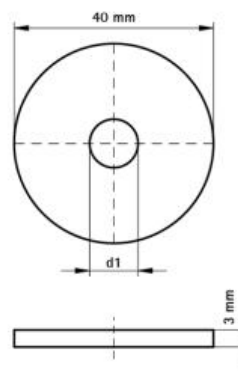

Walraven BIS Strut Шайба 8,5/40 мм 6533508

Характеристики

- Производитель: **Walraven**
- Страна-производитель: **Нидерланды**
- Вариант: **8,5/40 мм**
- Тип: **крепеж**
- Диаметр резьбы: **M8**
- Ширина шайбы, мм: **40**
- Диаметр отверстия, мм: **8,5**

Комплектация

Актуальная и полная информация по продукту на сайте <https://tece-market.ru>