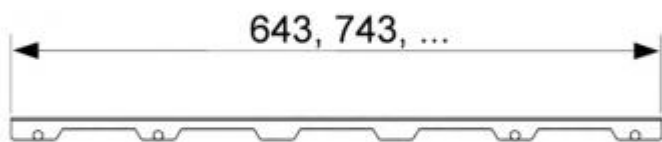

Актуальная и полная информация по продукту на сайте <https://tece-market.ru>