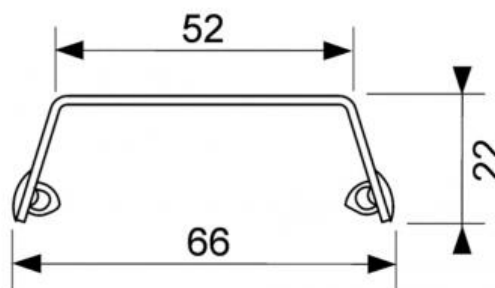

Панель TECE TECEdrainline steel II для слива из нержавеющей стали прямая Серебристый металлик 600782

Характеристики

- Производитель: **TECE**
- Коллекция: **TECEdrainline**
- Страна-производитель: **Германия**
- Поверхность: **полированная**
- Материал: **нержавеющая сталь**
- Цвет: **хром**
- Особенности: **регулировка по высоте**
- Размер (мм): **700**
- Тип: **решетка для душевого канала**
- Дизайн: **steel II**
- Размер: **700**
- Назначение: **для душа**
- Пропускная способность (л/м): **8**
- Решетка: **со щелью для воды, прямоугольник**

Комплектация