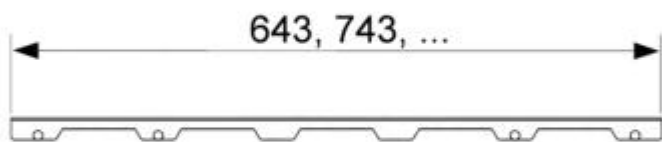

Актуальная и полная информация по продукту на сайте <https://tece-market.ru>