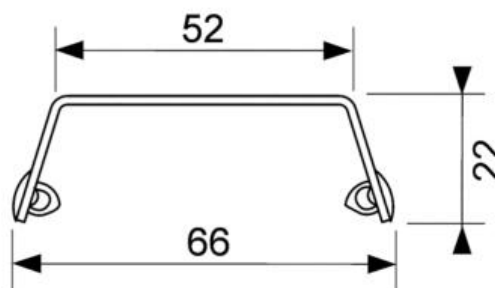

Панель TECE TECEdrainline steel II для слива из нержавеющей стали прямая Хром матовый 600783

Характеристики

- Производитель: **TECE**
- Коллекция: **TECEdrainline**
- Страна-производитель: **Германия**
- Поверхность: **матовая**
- Материал: **нержавеющая сталь**
- Цвет: **хром**
- Особенности: **регулировка по высоте**
- Тип: **решетка для душевого канала**
- Выпуск: **50**
- Дизайн: **steel II**
- Размер: **700**
- Назначение: **для душа**
- Пропускная способность (л/м): **8**
- Решетка: **прямоугольник, со щелью для воды**

Комплектация