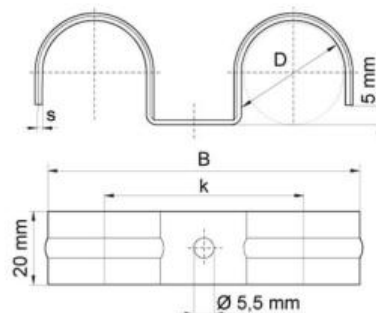

Walraven BIS Напольный хомут двойной 16 мм 3913216

Характеристики

- Производитель: **Walraven**
- Страна-производитель: **Нидерланды**
- Материал: **сталь**
- Особенности: **двойной**
- Вариант: **16 мм**
- Тип: **хомут**
- Назначение: **для труб**
- Новинка: **да**

Комплектация

Актуальная и полная информация по продукту на сайте <https://tece-market.ru>