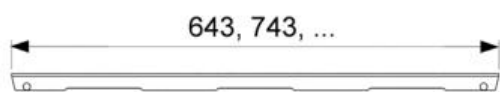

Актуальная и полная информация по продукту на сайте <https://tece-market.ru>