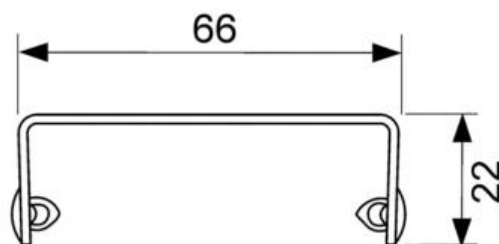

Решетка TECE TECEdrainline organic для слива из нержавеющей стали прямая Хром глянцевый 600760

Характеристики

- Производитель: **TECE**
- Коллекция: **TECEdrainline**
- Страна-производитель: **Германия**
- Поверхность: **гляnceвая**
- Материал: **нержавеющая сталь**
- Цвет: **хром**
- Особенности: **регулировка по высоте**
- Тип: **решетка для душевого канала**
- Выпуск: **50**
- Дизайн: **organic**
- Размер: **700**
- Назначение: **для душа**
- Акционный товар: **да**
- Пропускная способность (л/м): **8**
- Решетка: **прямоугольник, перфорированная**

Комплектация