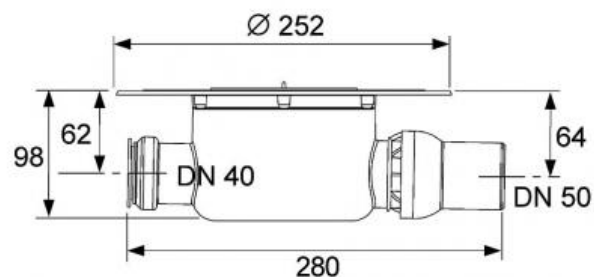

TECE Сифон горизонтальный DN 50 3601500

Характеристики

- Производитель: **TECE**
- Страна-производитель: **Германия**
- Вид сифона: **горизонтальный**

Комплектация

- Сифон пластиковый (PP) с горизонтальным поворотным отводом DN 50 и горизонтальным прямым входом DN 40 с заглушкой;
- Гидрозатвор;
- Защитная монтажная заглушка;
- Инструкция по установке.