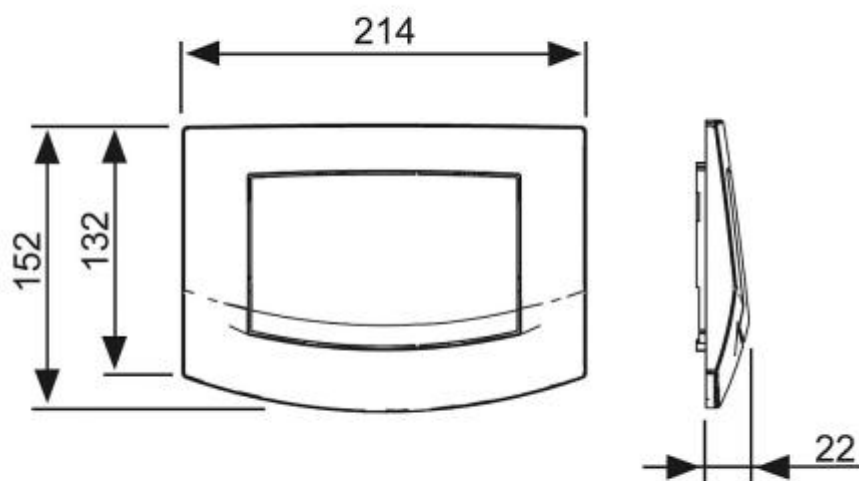

TECE TECEambia панель смыва с одной клавишей белый антибактериальная 9240140

Характеристики

- Производитель: **TECE**
- Коллекция: **TECEambia**
- Страна-производитель: **Германия**
- Особенности: **антибактериальное покрытие**
- Вариант: **белый, антибактериальная**
- Тип: **панель смыва**
- Режим смыва: **одинарный**
- Назначение: **для унитаза**
- Акционный товар: **да**
- Форма клавиш: **квадрат**
- Управление: **механическое**
- Материал панели: **пластик**
- Цвет панели: **белый**
- Материал клавиш: **пластик**
- Цвет клавиш: **белый**

Комплектация

- толкатель и комплект крепежных элементов;
- инструкция по установке панели смыва.