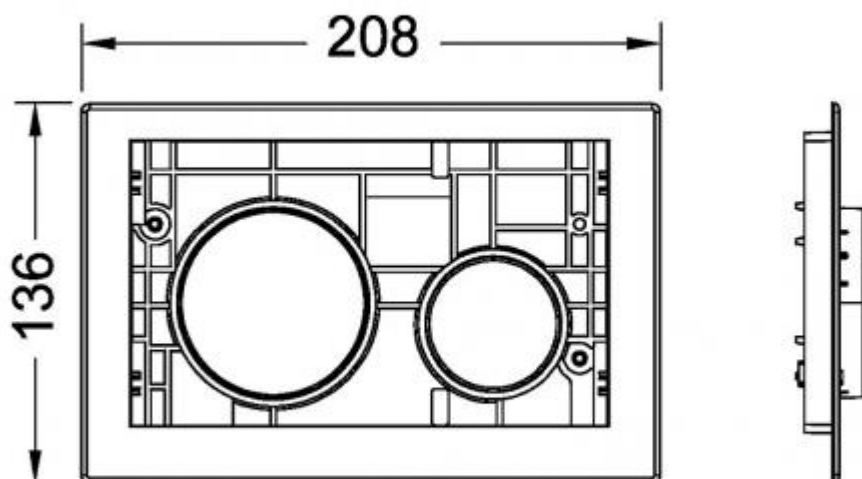

Клавиша модульной системы TECE TECEloop Хром матовый 9240665

Характеристики

- Производитель: **TECE**
- Коллекция: **TECEloop modular**
- Страна-производитель: **Германия**
- Поверхность: **матовая**
- Материал: **пластик**
- Особенности: **установка в уровень со стеной**
- Вариант: **хром матовый**
- Тип: **панель смыва**
- Режим смыва: **двойной**
- Назначение: **для унитаза**
- Форма клавиш: **круг**
- Управление: **механическое**
- Материал клавиш: **пластик**
- Цвет клавиш: **хром матовый**

Комплектация

- клавиши;
- комплект толкателей и комплект крепежных элементов;
- инструкция по установке панели смыва.

Особенности

Актуальная и полная информация по продукту на сайте <https://tece-market.ru>