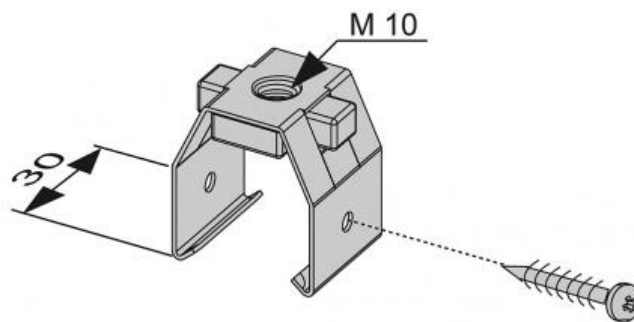

TECE Установочный элемент с резьбой M10 9040001

Характеристики

- Производитель: **TECE**
- Страна-производитель: **Германия**
- Тип: **установочный элемент**

Комплектация

Актуальная и полная информация по продукту на сайте <https://tece-market.ru>