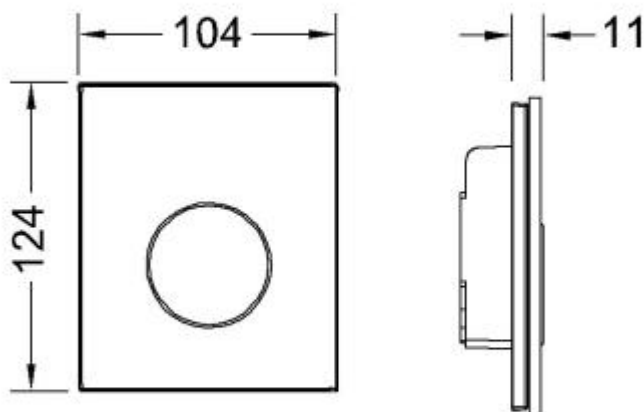

TECE TECEloop Urinal Панель смыва для писсуара стеклянная хром матовый белый 9242659

Характеристики	Комплектация
<ul style="list-style-type: none">• Производитель: TECE• Коллекция: TECEloop Urinal• Страна-производитель: Германия• Особенности: установка в уровень со стеной• Вариант: хром матовый, белый• Тип: панель смыва• Режим смыва: одинарный• Назначение: для писсуара• Форма клавиш: круг• Управление: механическое• Материал панели: стекло• Цвет панели: белый• Материал клавиш: пластик• Цвет клавиш: хром матовый	<ul style="list-style-type: none">• Картридж;• Толкатель и комплект крепежных элементов;• Инструкция по установке панели смыва.