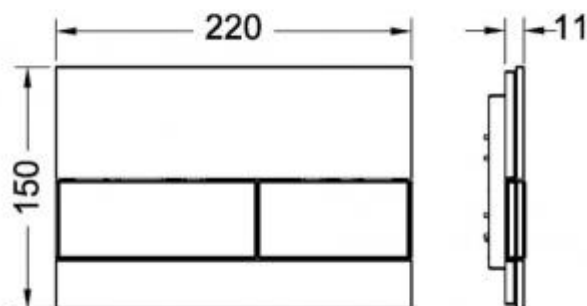

## TECE TECEsquare панель смыва с двумя клавишами стеклянная клавиши хром глянцевый 9240802

Характеристики	Комплектация
<ul style="list-style-type: none"><li>• Производитель: <b>TECE</b></li><li>• Коллекция: <b>TECEsquare</b></li><li>• Страна-производитель: <b>Германия</b></li><li>• Материал: <b>стекло</b></li><li>• Особенности: <b>установка в уровень со стеной</b></li><li>• Вариант: <b>белый, хром глянцевый</b></li><li>• Тип: <b>панель смыва</b></li><li>• Режим смыва: <b>двойной</b></li><li>• Назначение: <b>для унитаза</b></li><li>• Форма клавиш: <b>квадрат</b></li><li>• Управление: <b>механическое</b></li><li>• Материал панели: <b>стекло</b></li><li>• Цвет панели: <b>белый</b></li><li>• Материал клавиш: <b>сталь</b></li><li>• Цвет клавиш: <b>нержавеющая сталь</b></li></ul>	<ul style="list-style-type: none"><li>• комплект толкателей и крепежных элементов;</li><li>• инструкция по установке панели смыва.</li></ul>