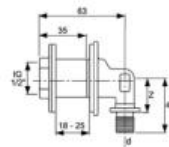

TECE Сквозное угловое присоединение резьбовое, латунь 16 x Rp 1/2" 708702

Характеристики

- Производитель: **TECE**
- Страна-производитель: **Германия**
- Вариант: **16 x Rp 1/2"**

Комплектация

Актуальная и полная информация по продукту на сайте <https://tece-market.ru>